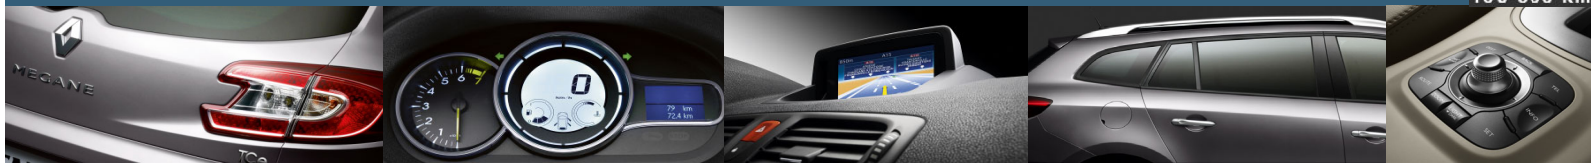

MEGANE SPORT TOURER

5
ÅRS GARANTI
100 000 km

MODELL	MOTOR	HK	GIRKASSE	CO2 g/km	AUTHENTIQUE	EXPRESSION	DYNAMIQUE
Stasjonsvogn	1.6	100	man 5-v	159	235 800 kr		
Stasjonsvogn	1.4 T	130	man 6-v	156			284 800 kr
Stasjonsvogn	1.5 dCi FAP	90	man 5-v	118	233 800 kr	243 800 kr	258 800 kr
Stasjonsvogn	1.5 dCi FAP	110	man 6-v	114		259 800 kr	274 800 kr
Stasjonsvogn	1.9 dCi FAP	131	man 6-v	135		276 800 kr	291 800 kr

Veiledende priser i Oslo inkl. frakt- og leveringsomkostninger (8 900 kr). Årsavgift kommer i tillegg.

Alle Renault personbiler solgt etter 1 september 2009 har 5 år / 100.000 km garanti.

STANDARDUTSTYR AUTHENTIQUE

"Anti submarine" sete foran og bag	Isofix-forbredelse i ytterposisjon i baksetet
15" stålfelger SEQUENCE	Kjørecomputer
ABS-bremser + EBV – elektronisk bremsekraftfordeling + BAS - elektronisk nødbremseassistanse	Kollisjonsgardin for hode foran og bak
Adaptiv kollisjonsputer for forseterpassasjer og avkobling av airbag	Kupéllys foran
Adaptiv kollisjonsputer for fører	Lykter med lyktespylere foran
Aircondition (A/C)	Nedfellbart baksete, 1/3-2/3
Automatisk låsing av dører og bagasjerom når bilen kjører fortere enn 10 km/t	Opplyst bagasjerom
Belastningskontroll på alle sitteplasser	Radiosat Classic CD MP3 4x15W
Beltestrømmere foran og de ytre sitteplassene bak	Reparasjonssett for dekk
Beltevarsler foran og de ytre sitteplassene bak	Sentrallås med fjernbetjent Renault Kort
El. justerbare og oppvarmede sidespeil	Sidekollisjonsputer foran
Elektriske vinduer foran med antiklem	Startsperre
ESP -elektronisk stabilitetsprogram + ASR traction control + UCL, understyringskontroll	Trepunktsbelter på alle sitteplasser
Festekroker i bagasjerom	Utvendige dørhåndtak i svart
Follow me home funksjon	Utvendige speil i karosserifarge
Hodestøtte foran Anti whiplash (regulerbare i høyde)	Uttak for 12 volt i bagasjerom
Høyde- og lengdejusterbart ratt	Beskyttelse for bagasjerom
Høydejusterbart fører sete	Bagasjeromsnett