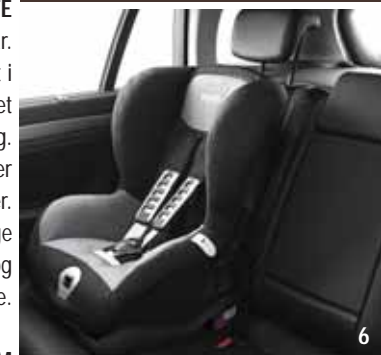

5

5. BAGASJEROMSBOKS MED JUSTERBARE SKILLEVEGGER

Gir mange kombinasjonsmuligheter slik at forskjellige gjenstander kan plasseres i egne rom.

6

6. ISOFIX DUO PLUS BARNESETE

Beregnet på barn mellom 9 måneder og 4 år. 5-punktsbeltet bidrar til at barnet er sikret i stolen. Meget lett å installere takket være ISOFIX-systemets klikkløsning. Toppforankringssystemet hindrer dessuten at setet tipper fremover. Setet er regulerbart med 3 forskjellige stillinger, deriblant en sovestilling, og tilpasser seg vinklingen på bilens baksete.